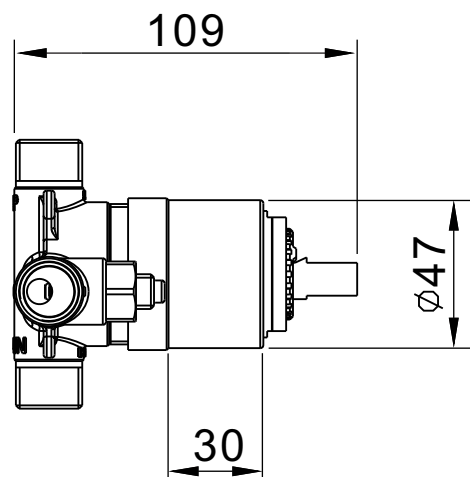

Base de Misturador Monocomando para Chuveiro Pressure Balance **CODDA**

Código comercial: **4493 X PRESS**

■ Unidade em milímetros