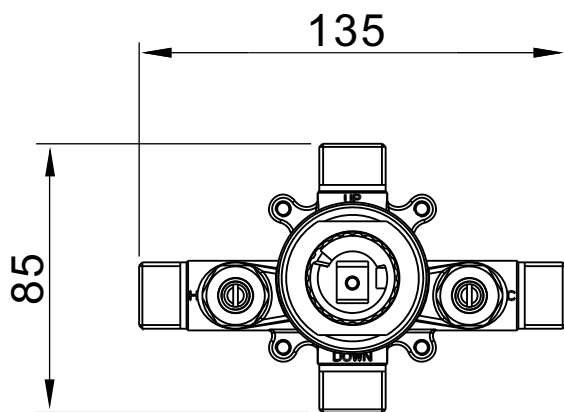

Base de Misturador Monocomando para Chuveiro Pressure Balance **CODDA**

Código comercial: **4493 X PRESS**

■ Unidade em milímetros