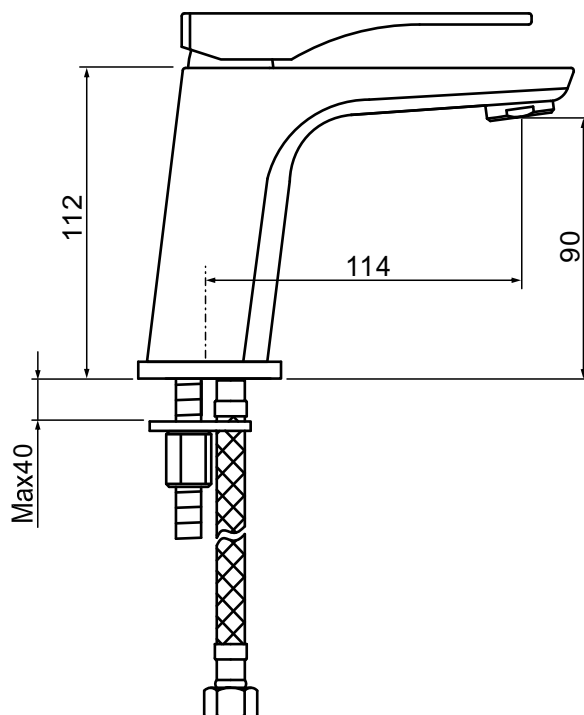

Misturador Monocomando de Mesa para Lavatório

PALLADIUM

Código comercial: **2865__31**

■ Unidade em milímetros

cooba