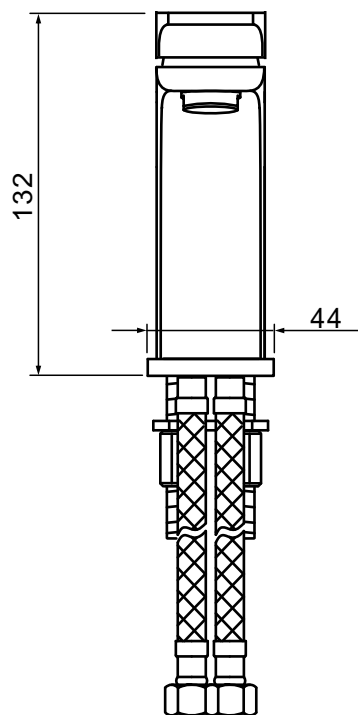

Misturador Monocomando de Mesa para Lavatório

PALLADIUM

Código comercial: **2865__31**

■ Unidade em milímetros

cooba