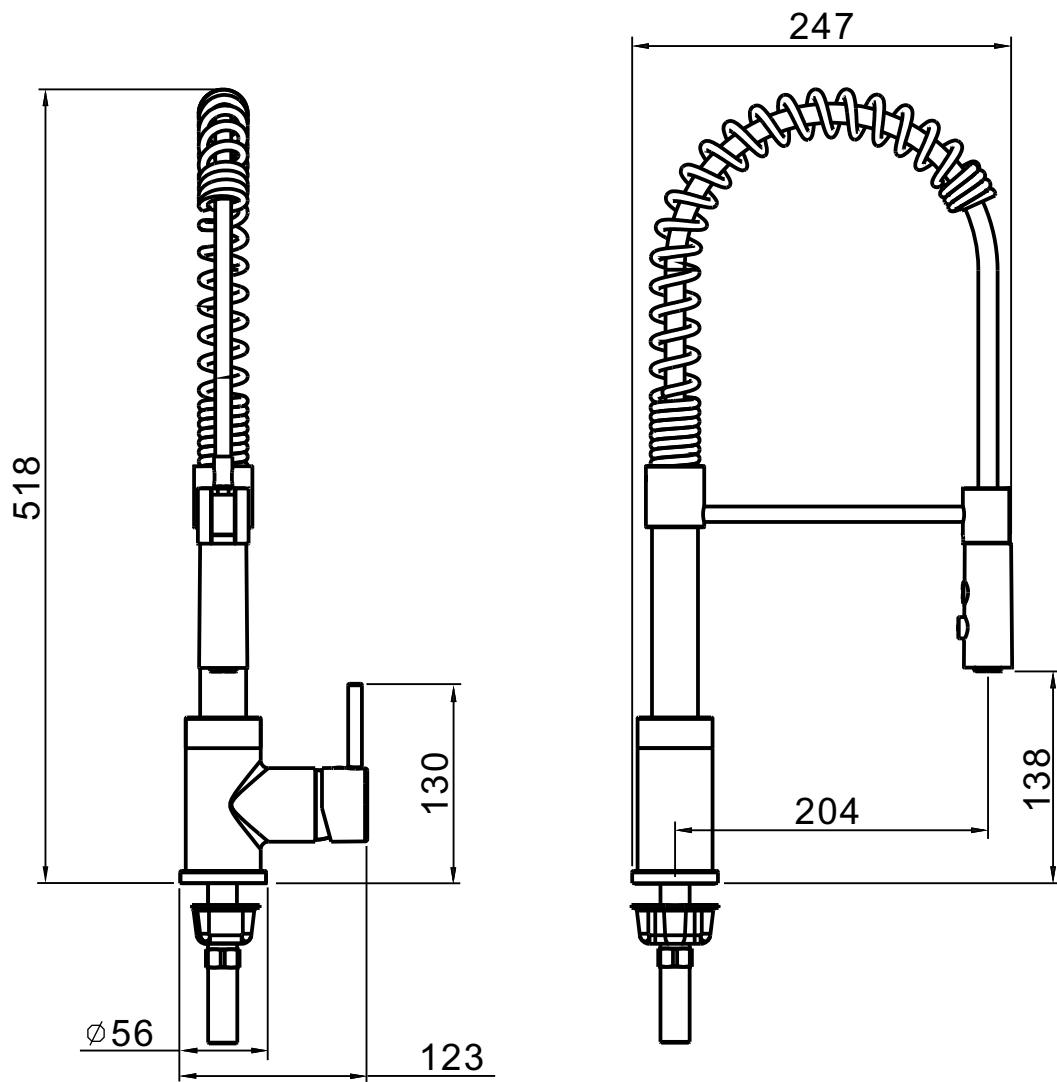

Misturador Monocomando de Mesa para Cozinha

VALKYRIE FLUTE

Código comercial: 2281__23 FT

■ Unidade em milímetros

cooba