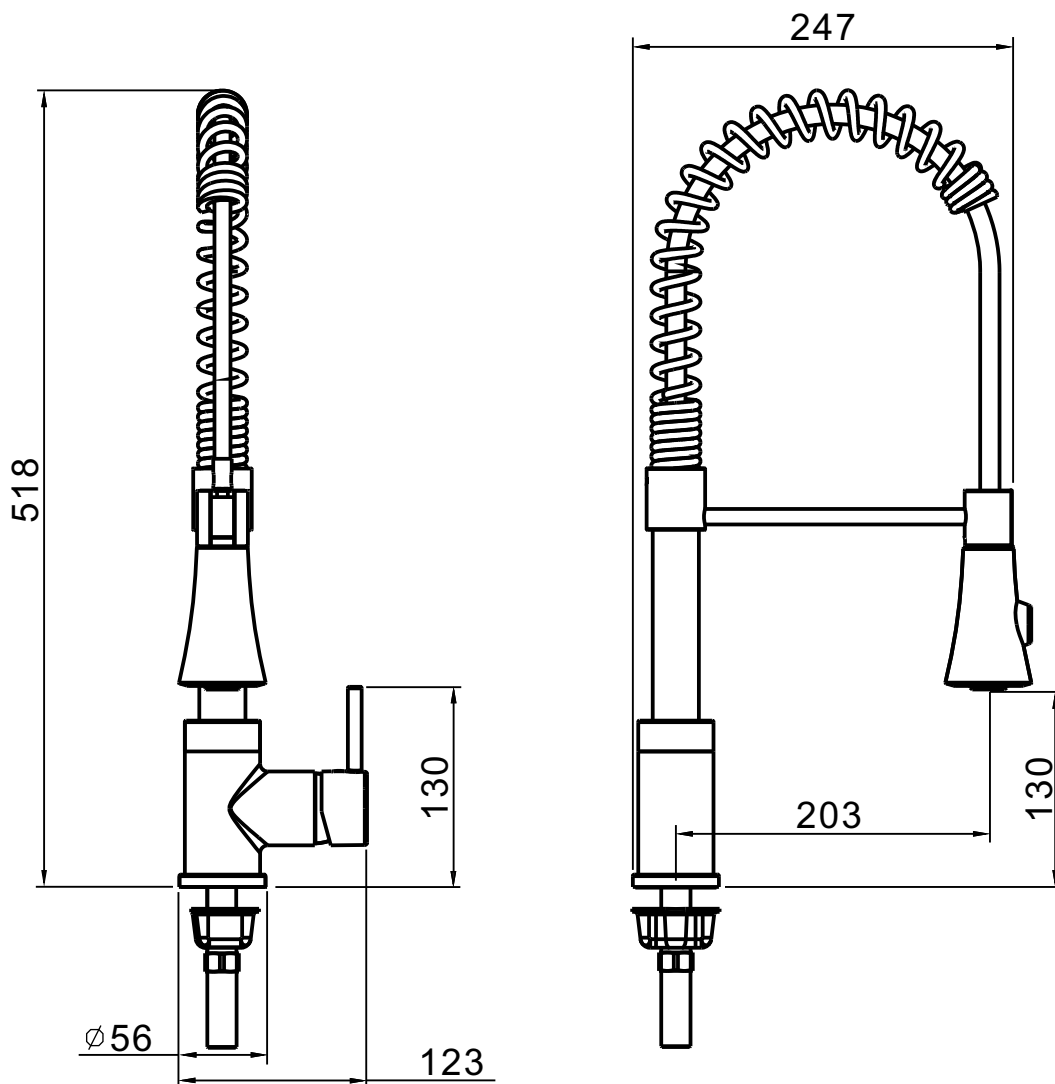

Misturador Monocomando de Mesa para Cozinha

VALKYRIE

Código comercial: 2281__23

■ Unidade em milímetros

cooba