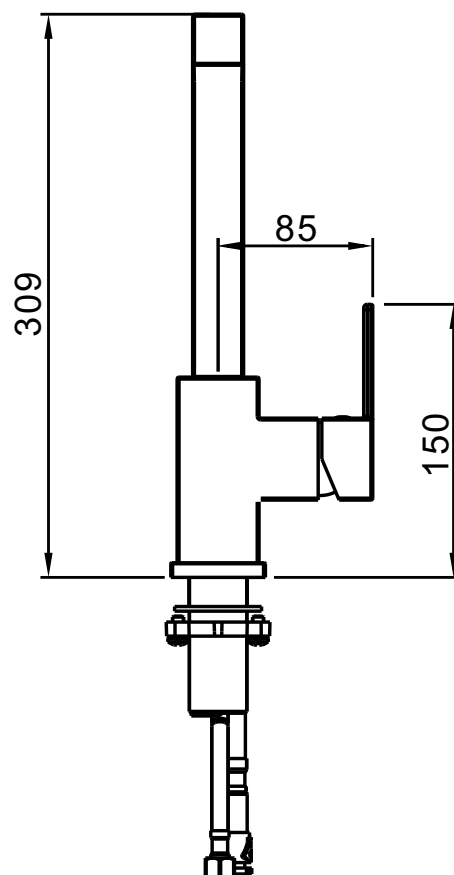

Misturador Monocomando de Mesa para Cozinha

IRON

Código comercial: **2280__24**

■ Unidade em milímetros

cooba