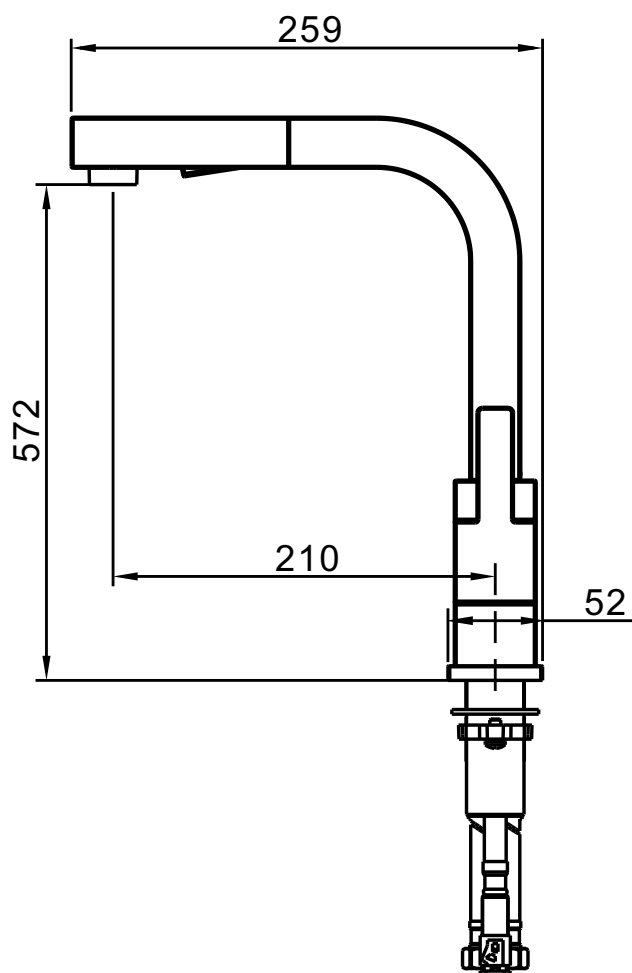

Misturador Monocomando de Mesa para Cozinha

IRON

Código comercial: **2280__24**

■ Unidade em milímetros

cooba