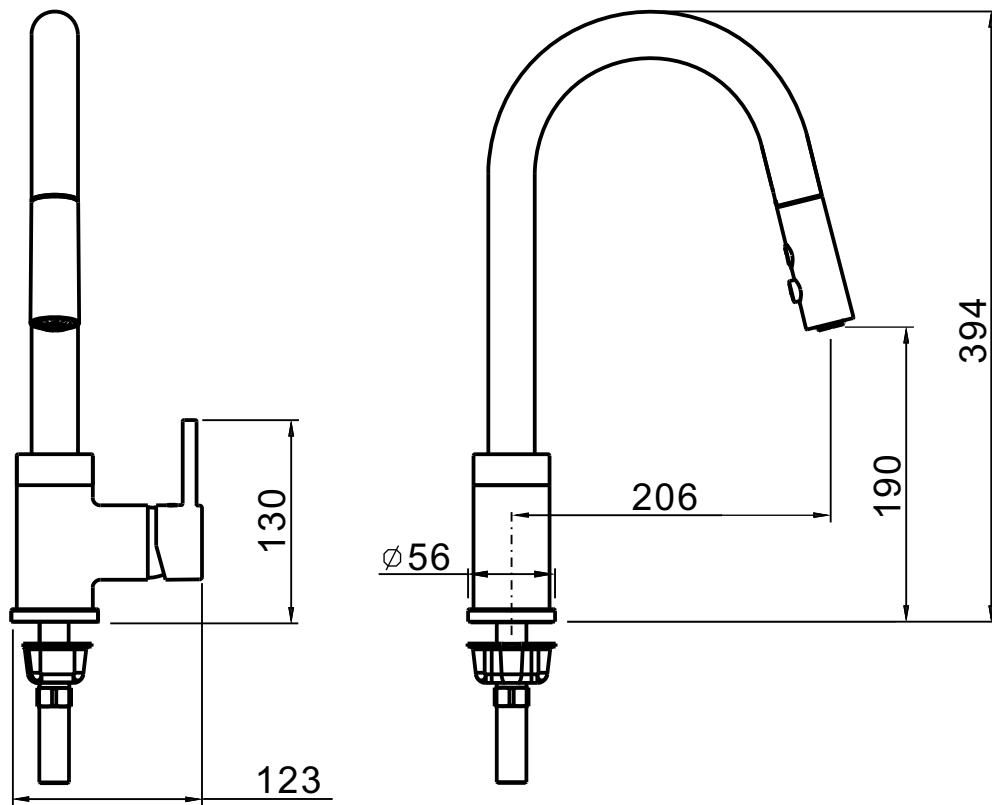

Misturador Monocomando de Mesa para Cozinha

VOLK FLUTE

Código comercial: **2280__23 FT**

■ Unidade em milímetros

cooba