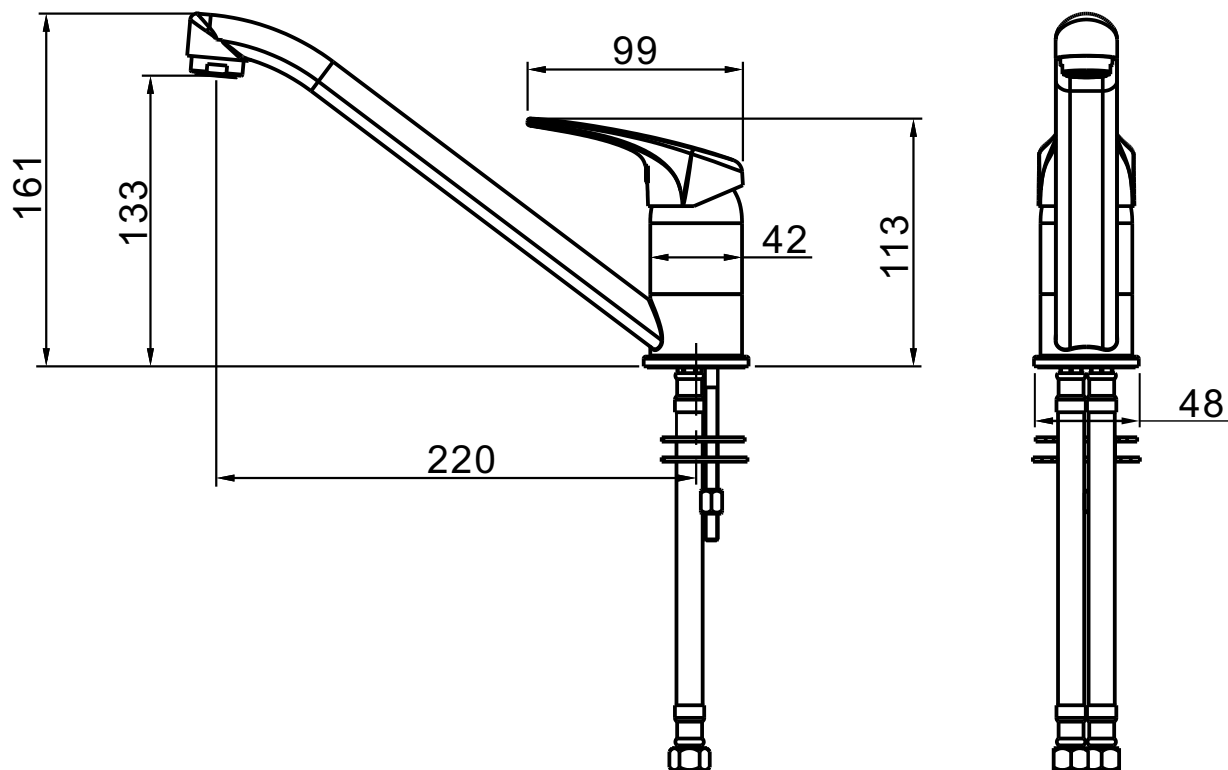

Misturador Monocomando de Mesa para Cozinha

PEER

Código comercial: 2268__11

■ Unidade em milímetros