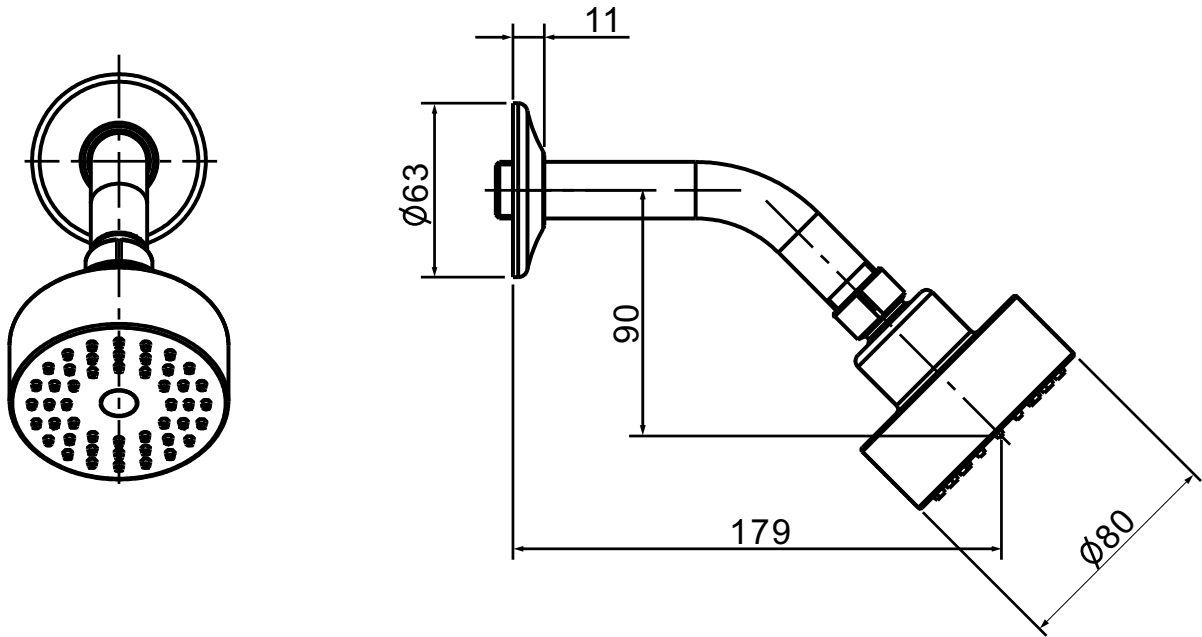

Chuveiro com Tubo de Parede 8cm

TELL

Código comercial: **1967__23 CT**

■ Unidade em milímetros

cooba