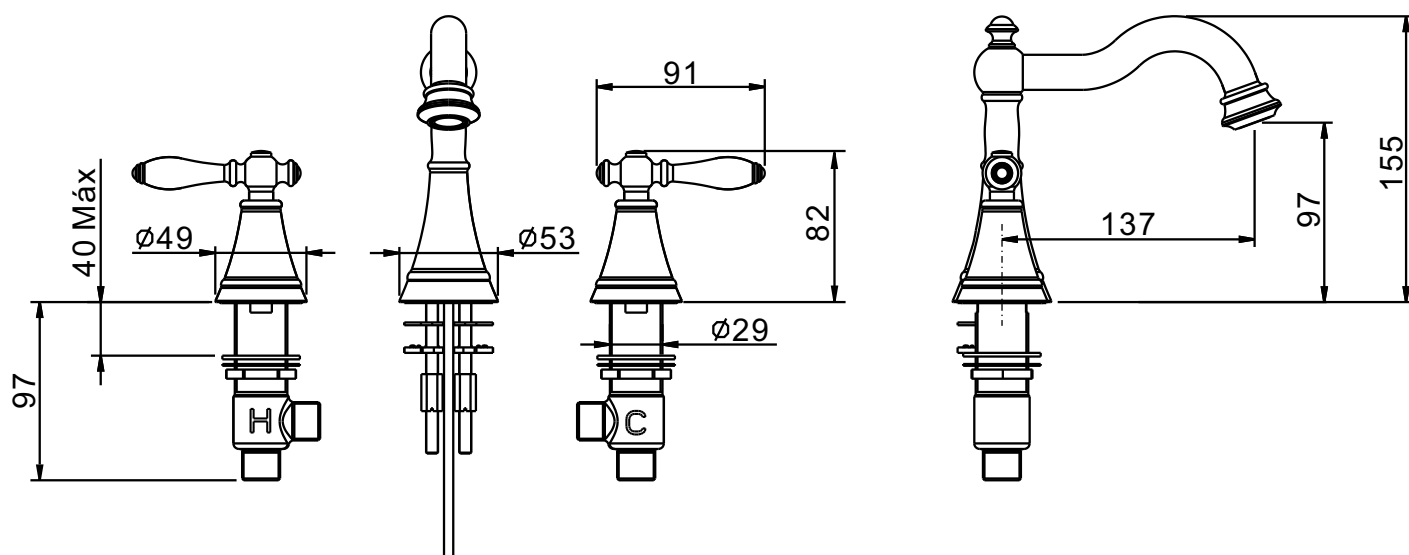

Misturador Monocomando de Mesa para Lavatório

CLAIR DE LUNE

Código comercial: **1877__30**

■ Unidade em milímetros

cooba