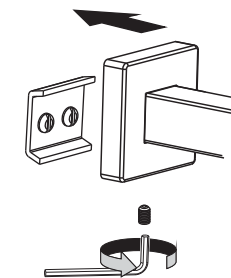

ACESSÓRIOS - BOLERO®

CBA80517

CBA80511- 24" PORTA TOALHA BARRA

CBA80517 - CABIDE

CBA60423 - PAPELEIRA

CBA60423

CBA80511

Por favor leia atentamente antes de instalar e usar.

FERRAMENTAS E MATERIAIS RECOMENDADOS

Chave de Fenda Tradicional,
Chave de Fenda Phillips

Furadeira

Chave Allen

Fita Métrica

TIRE AS MEDIDAS ANTES DE INSTALAR

MODELO	LARGURA X=mm
CBA80511	604

use uma broca de tamanho adequado

1

Meça e marque os furos conforme ilustração acima, garanta que os furos estejam nivelados.

2

Use as buchas de nylon para paredes de alvenaria. Instale as placas de fixação com os parafusos conforme ilustração.

3

Insira o acessório na placa de fixação e rosqueie o parafuso com uma chave allen.

■ Todas as especificações estão sujeitas a alterações sem prévio aviso (Unidade = mm)

DIMENSÕES

▲ CBA80511

▲ CBA80517

▲ CBA60423