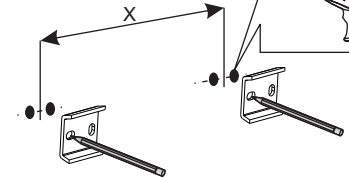

FERRAMENTAS E MATERIAIS RECOMENDADOS

Chave de Fenda Tradicional,
Chave de Fenda Phillips

Furadeira

Chave Allen

Fita Métrica

TIRE AS MEDIDAS ANTES DE INSTALAR

MODELO	LARGURA X=mm
CBA80511	604

use uma broca de tamanho adequado

1

Meça e marque os furos conforme ilustração acima, garanta que os furos estejam nivelados.

2

Use as buchas de nylon para paredes de alvenaria. Instale as placas de fixação com os parafusos conforme ilustração.