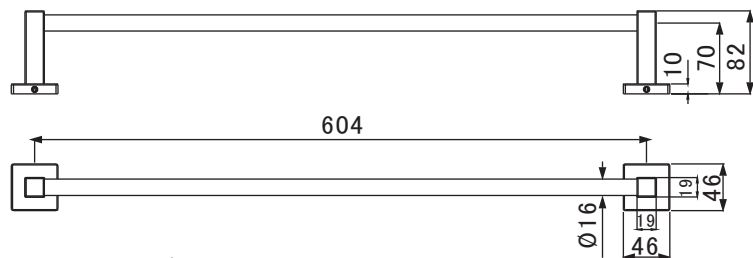

FERRAMENTAS E MATERIAIS RECOMENDADOS

Chave de Fenda Tradicional,
Chave de Fenda Phillips

Furadeira

Chave Allen

Fita Métrica

TIRE AS MEDIDAS ANTES DE INSTALAR

MODELO	LARGURA X=mm
CBA80511	604

use uma broca de tamanho adequado

1

Meça e marque os furos conforme ilustração acima, garanta que os furos estejam nivelados.

2

Use as buchas de nylon para paredes de alvenaria. Instale as placas de fixação com os parafusos conforme ilustração.

3

Insira o acessório na placa de fixação e rosqueie o parafuso com uma chave allen.

■ Todas as especificações estão sujeitas a alterações sem prévio aviso (Unidade = mm)

DIMENSÕES

▲ CBA80511

▲ CBA80517

▲ CBA60423