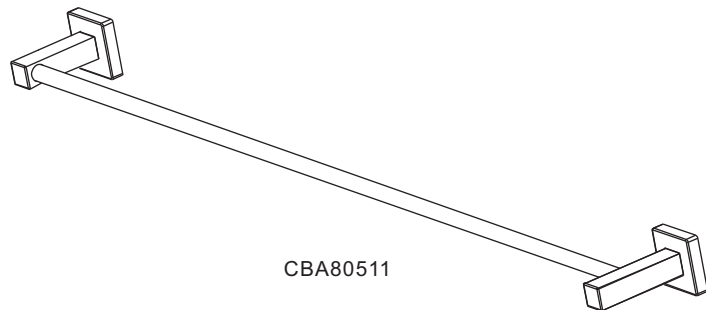

ACESSÓRIOS - BOLERO®

CBA80517

CBA80511- 24" PORTA TOALHA BARRA

CBA80517 - CABIDE

CBA60423 - PAPELEIRA

CBA60423

CBA80511

Por favor leia atentamente antes de instalar e usar.

FERRAMENTAS E MATERIAIS RECOMENDADOS

Chave de Fenda Tradicional,
Chave de Fenda Phillips

Furadeira

Chave Allen

Fita Métrica

TIRE AS MEDIDAS ANTES DE INSTALAR

MODELO	LARGURA X=mm
CBA80511	604

use uma broca de tamanho adequado

1

Meça e marque os furos conforme ilustração acima, garanta que os furos estejam nivelados.

2

Use as buchas de nylon para paredes de alvenaria. Instale as placas de fixação com os parafusos conforme ilustração.

3

Insira o acessório na placa de fixação e rosqueie o parafuso com uma chave allen.

■ Todas as especificações estão sujeitas a alterações sem prévio aviso (Unidade = mm)

DIMENSÕES

▲ CBA80511

▲ CBA80517

▲ CBA60423