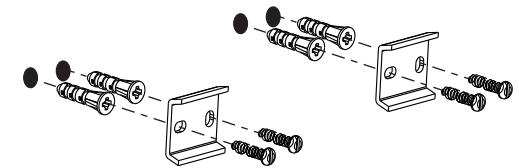

FERRAMENTAS E MATERIAIS RECOMENDADOS

Chave de Fenda Tradicional,
Chave de Fenda Phillips

Furadeira

Chave Allen

Fita Métrica

TIRE AS MEDIDAS ANTES DE INSTALAR

MODELO	LARGURA X=mm
CBA80511	604

use uma broca de tamanho adequado

1

Meça e marque os furos conforme ilustração acima, garanta que os furos estejam nivelados.

2

Use as buchas de nylon para paredes de alvenaria. Instale as placas de fixação com os parafusos conforme ilustração.