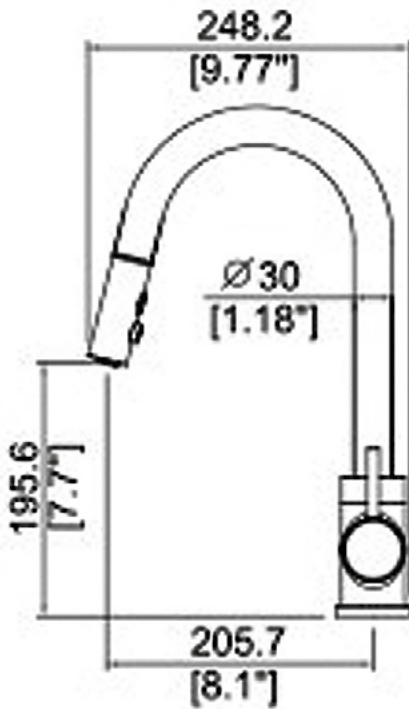

produto: VOLK FLUTE
MISTURADOR DE MESA MONOCOMANDO

código: 2280 23 FT

nº industrial: CCM60718