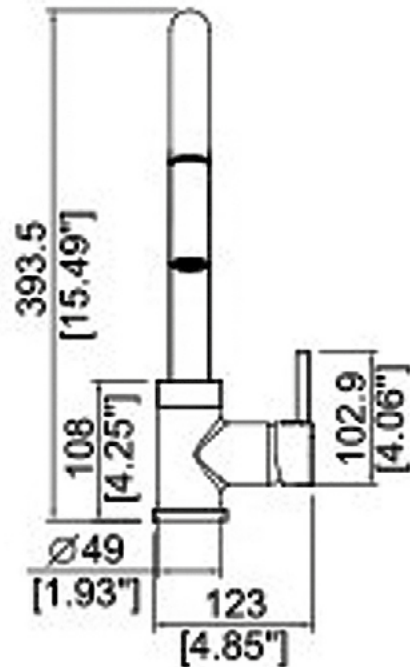

produto: VOLK FLUTE
MISTURADOR DE MESA MONOCOMANDO

código: 2280 23 FT

nº industrial: CCM60718