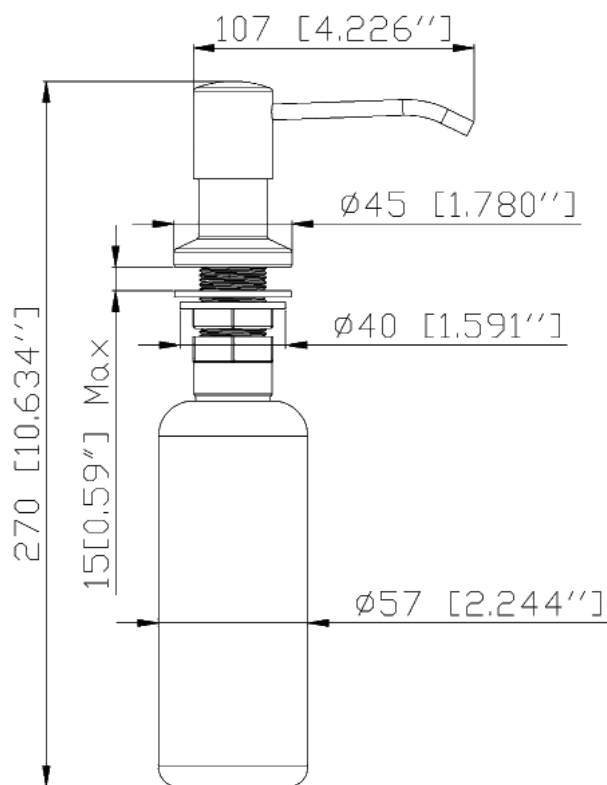

## DIMENSÕES

produto: DISPENSER

código: 2071 23

nº industrial: CCA0271

*Inspire Arte nos Metais Sanitários*

[www.coddametals.com.br](http://www.coddametals.com.br)