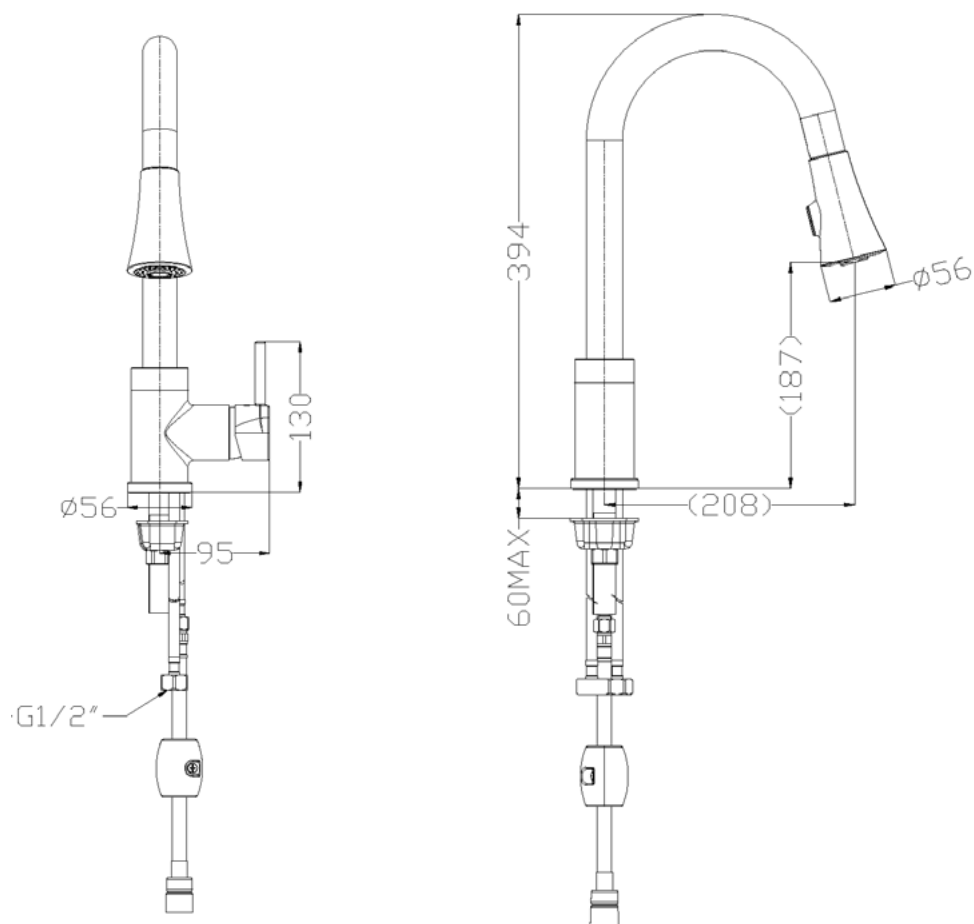

## DIMENSÕES

produto: VOLK  
MISTURADOR DE MESA MONOCOMANDO

código: 2280 23

nº industrial: CCM80218