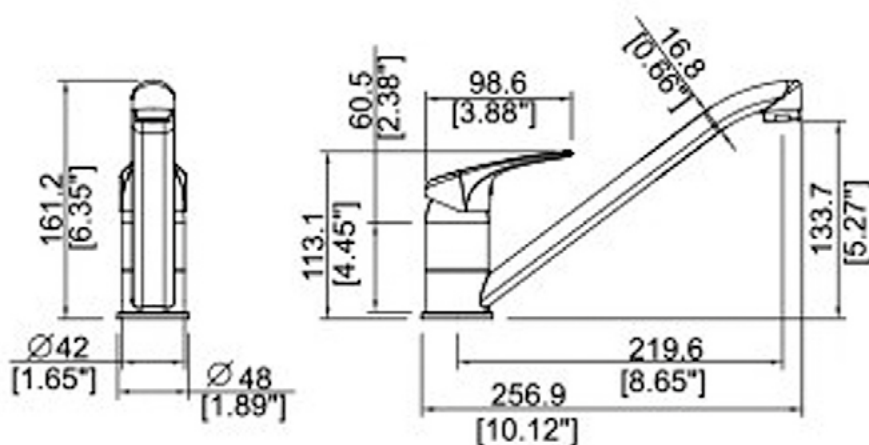

DIMENSÕES

produto: PEER
MISTURADOR DE MESA MONOCOMANDO

código: 2268 11

nº industrial: CCM80612

Inspire Arte nos Metais Sanitários

www.coddametals.com.br