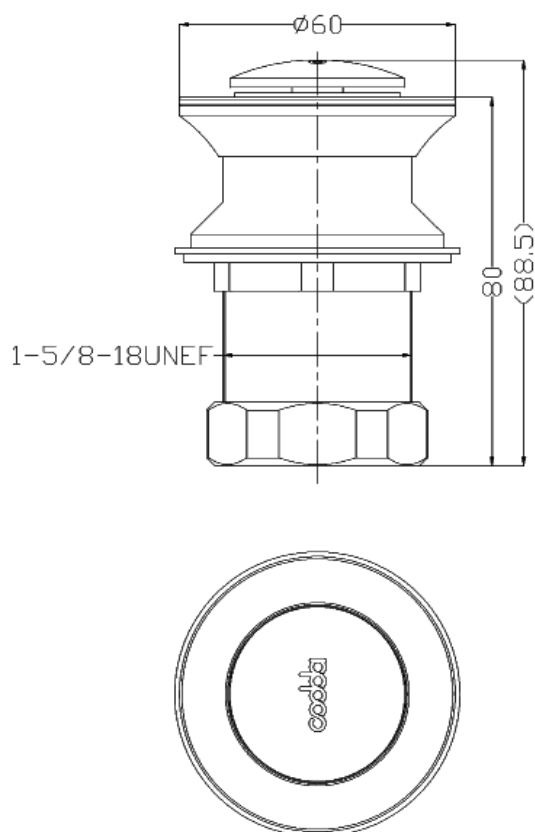

## DIMENSÕES

produto: VÁLVULA DE ESCOAMENTO

código: 1601 CLI

nº industrial: CBE12102