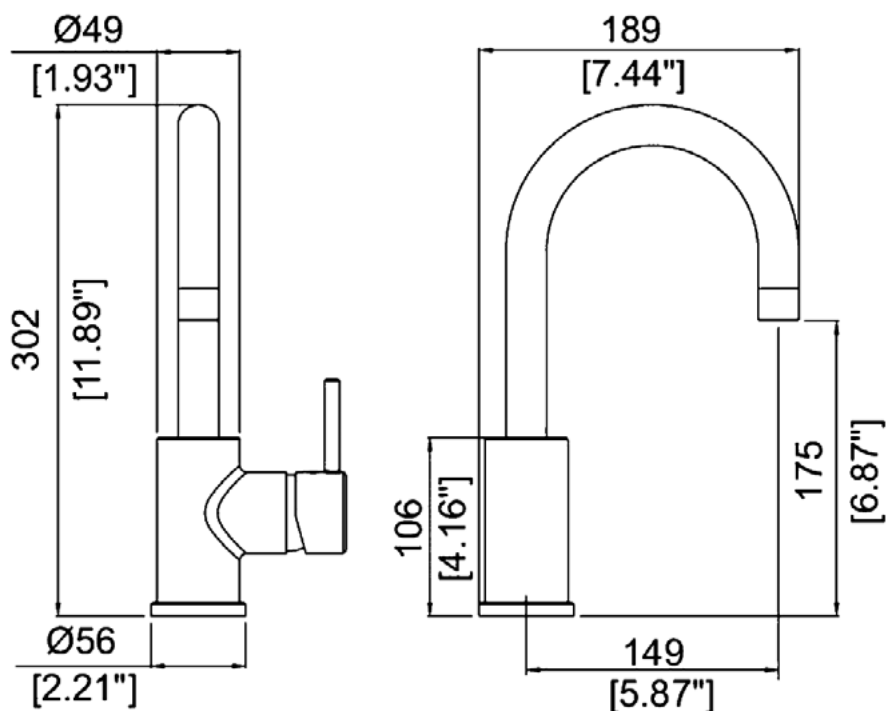

DIMENSÕES

produto: CANON
MISTURADOR DE MESA MONOCOMANDO

código: 2875 23

nº industrial: CBM80234

Inspire Arte nos Metais Sanitários

www.coddametals.com.br