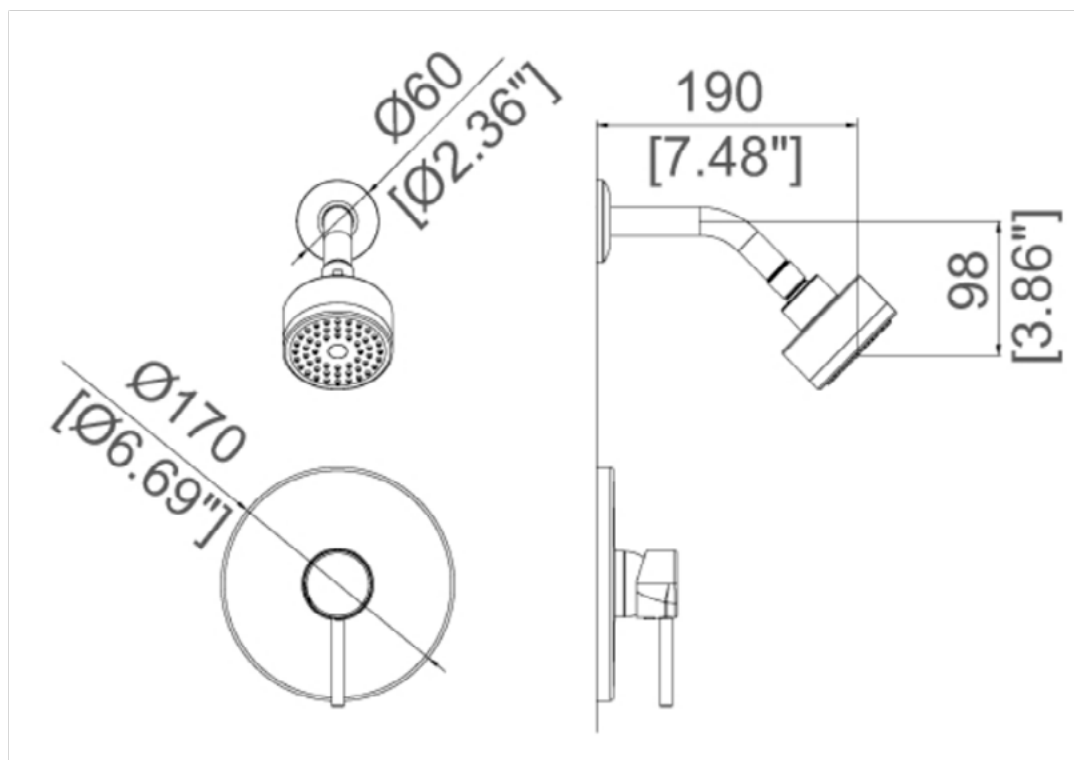

DIMENSÕES

produto: CHUVEIRO CANON

código: 1967 23 CT

nº industrial: CBC35302

Inspire Arte nos Metais Sanitários

www.coddametals.com.br