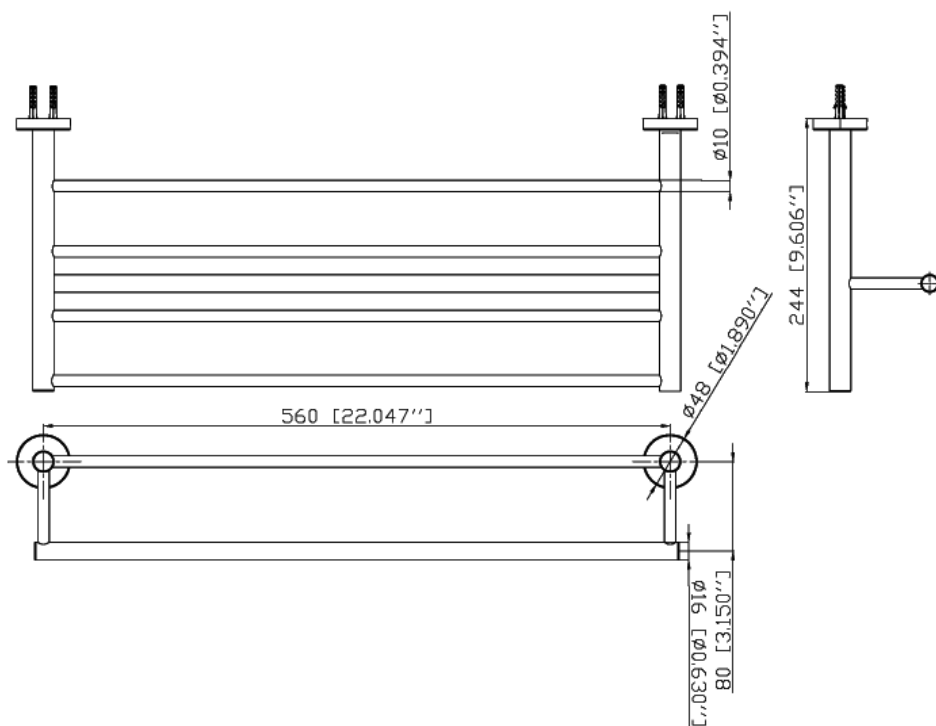

produto: CANON
PORTA TOALHAS PRATELEIRA

código: 2031 23

nº industrial: CBA80213