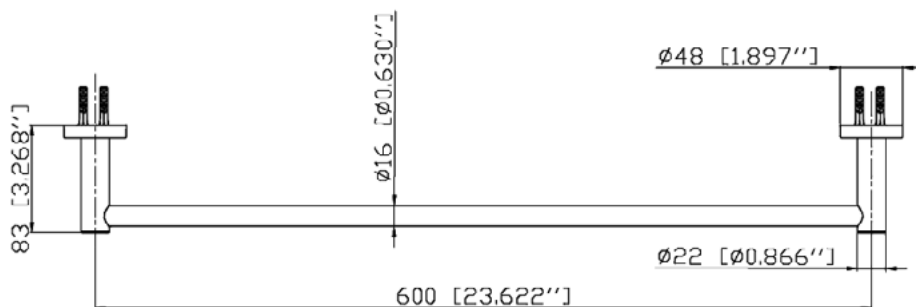

DIMENSÕES

produto: CANON
PORTA TOALHAS BARRA

código: 2040 23

nº industrial: CBA80211