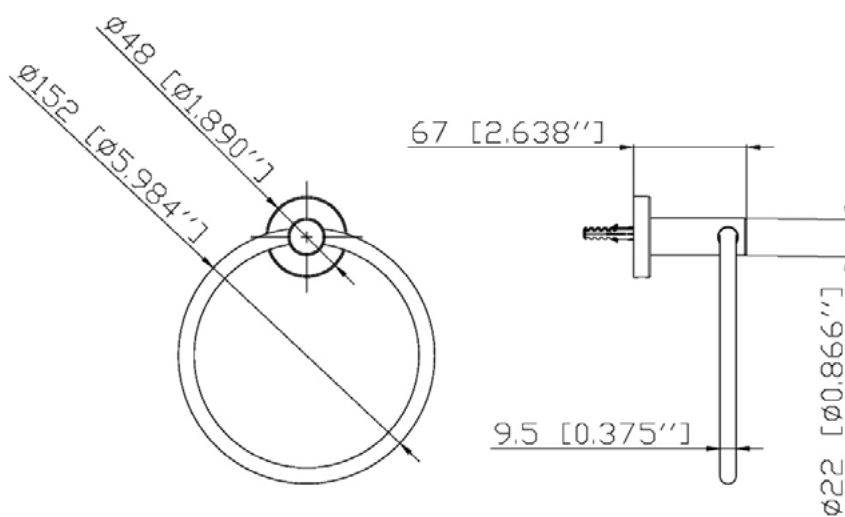

DIMENSÕES

produto: CANON
PORTA TOALHAS ARGOLA

código: 2050 23

nº industrial: CBA80214