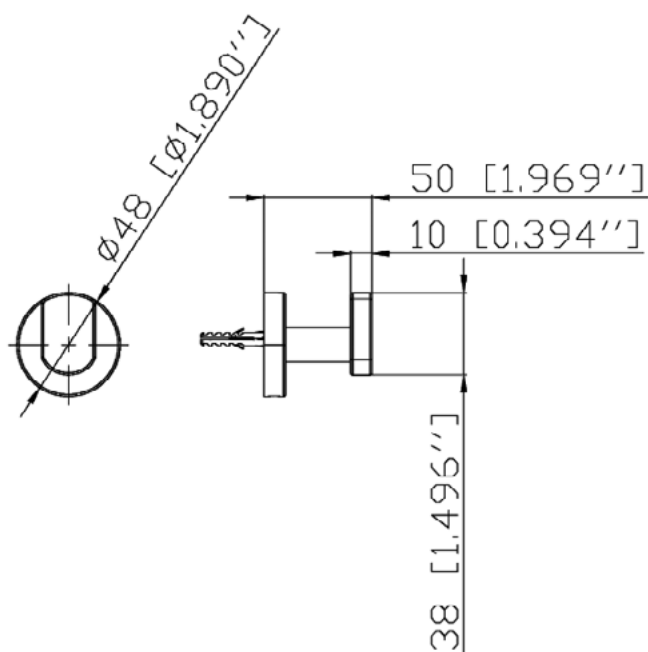

DIMENSÕES

produto: CABIDE BOLERO

código: 2060 23

nº industrial: CBA80217

Inspire Arte nos Metais Sanitários

www.coddametals.com.br