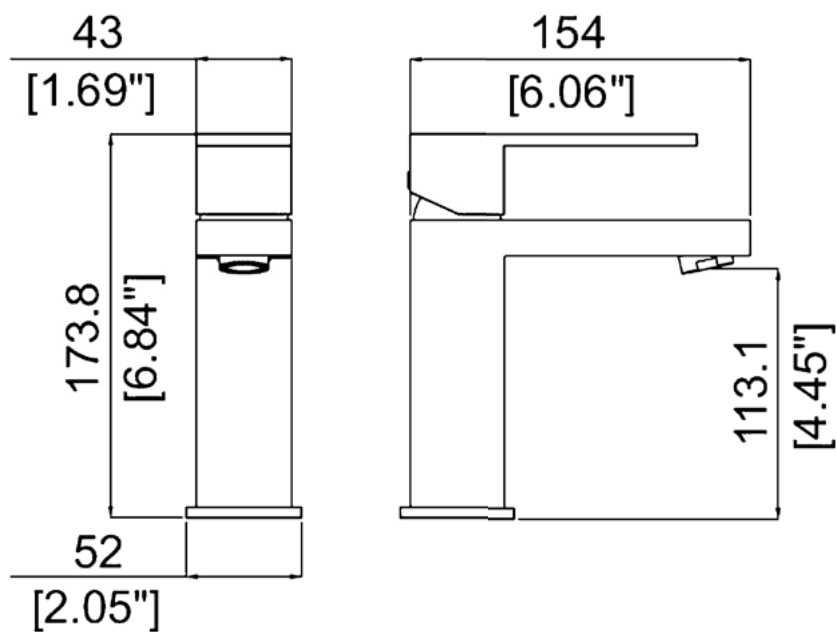

## DIMENSÕES

produto: BOLERO  
MISTURADOR DE MESA MONOCOMANDO

código: 2875 24

nº industrial: CBM60831

*Inspire Arte nos Metais Sanitários*

[www.coddametals.com.br](http://www.coddametals.com.br)